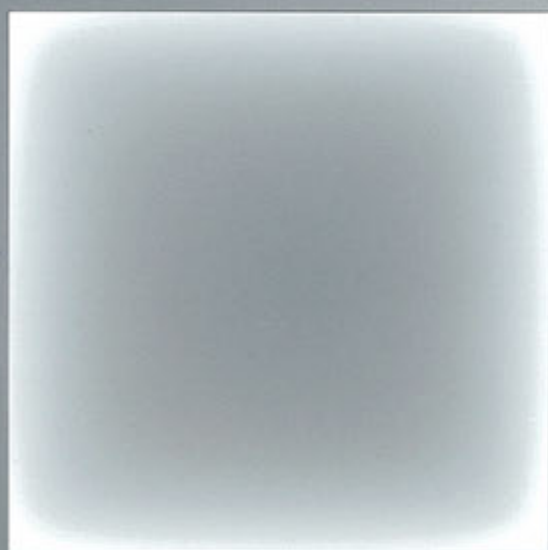

 progetto luce

THE SHAPE OF THE LIGHT

LAQUINTA

Design Progetto Luce

Creata per chi ama le linee semplici. Ispirata dagli architetti, la serie Laquinta interpreta il tema della luce indiretta, adattandosi nella sua gamma a molteplici esigenze spaziali.

LAMPADA DA SOFFITTO / CEILING LAMP

Metallo laccato bianco gofrato.
Pendagli in cristallo Asfour al PBO 30% e
ottagoni viola o topazio.

Embossed metal with a white lacquered
finish. Asfour 30% lead crystal drops and
octagon shaped detailing in purple or topaz.