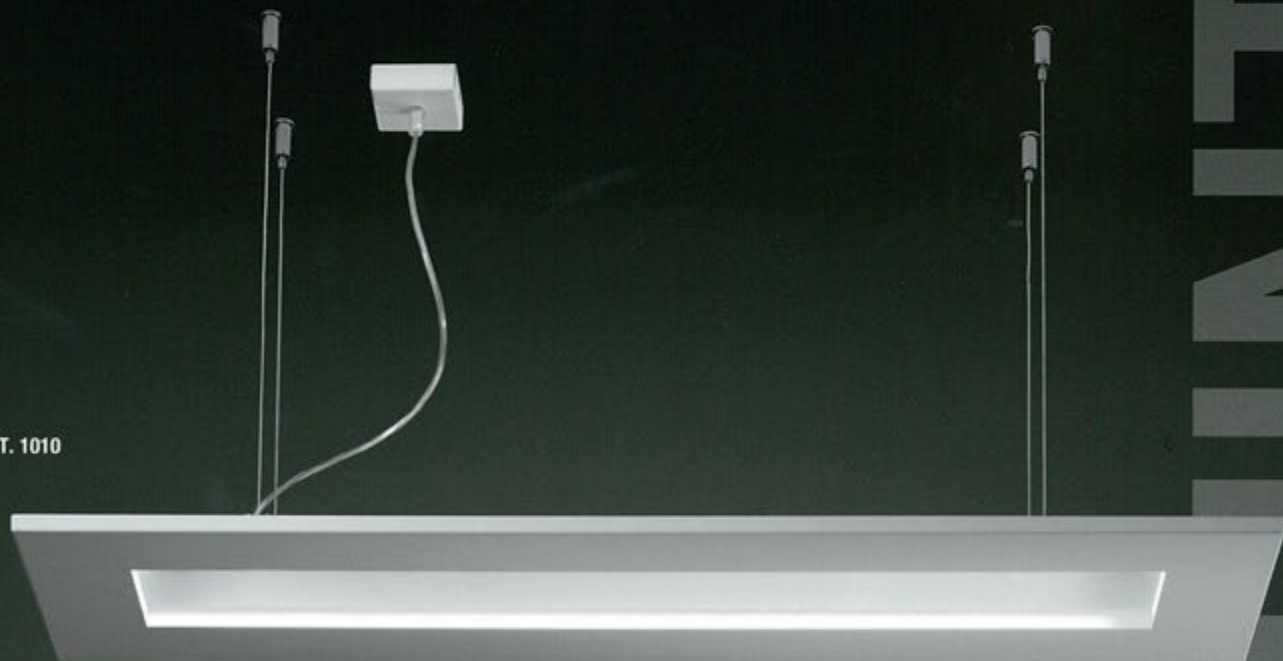

 progetto luce

THE SHAPE OF THE LIGHT

LAQUINTA

Design Progetto Luce

Creata per chi ama le linee semplici. Ispirata dagli architetti, la serie Laquinta interpreta il tema della luce indiretta, adattandosi nella sua gamma a molteplici esigenze spaziali.

LAMPADA DA SOFFITTO / CEILING LAMP

Metallo laccato bianco gofrato. Con faretti orientabili.
With adjustable spots. Embossed metal with a white lacquered finish.

ART. 1008

80 x 80 cm

4 x 24W G5 (T5) + 4 x max 35W GU10

ART. 1012

ART. 1010

SOSPENSIONE / SUSPENSION LAMP

Con faretti orientabili.
Metallo laccato bianco goffrato.

With adjustable spots.
Embossed metal with a white lacquered finish.

ART. 1012

100 x 32 cm
4 x 39W G5 (T5) + 4 x max 35W GU4