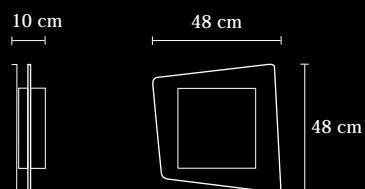

wall and ceiling lamp
gold leaf / silver leaf / rust
satin crystal

Art. 866
lampada da parete e da soffitto
foglia oro / foglia argento / ruggine
vetro cristallo satinato

4 x MAX 60W E27