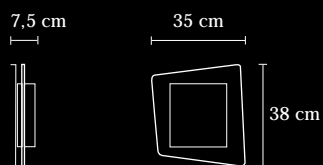

Art. 864
lampada da parete e da soffitto
foglia oro / foglia argento / ruggine
vetro cristallo satinato

1 x MAX 150W R7s (118 mm)

wall and ceiling lamp
gold leaf / silver leaf / rust
satin crystal

Art. 865
lampada da parete e da soffitto
foglia oro / foglia argento / ruggine
vetro cristallo satinato

2 x MAX 100W E27