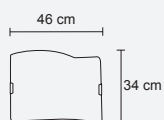

sp 12 cm

Art. 307 S

lampada da soffitto e da parete vetro satinato

montatura laccata bianca
particolari cromo o acciaio

*ceiling and wall lamp satin
glass
white lacquered frame with
chrome or steel fixtures*

2 x MAX 52W E27