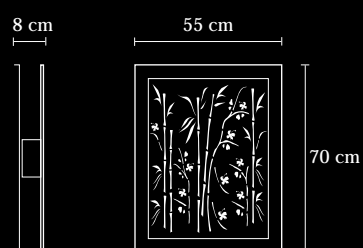

Art. 431
lampada da parete e da soffitto
cristallo con serigrafia color bianco
bordo trasparente

2 x 36W - 2G11