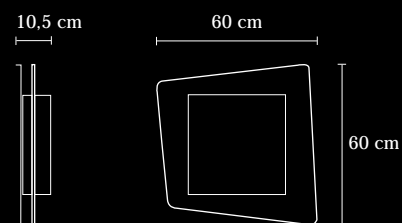

wall and ceiling lamp
gold leaf / silver leaf / rust
satin crystal