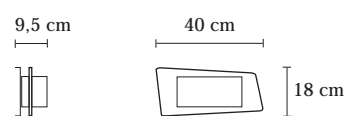

wall lamp
satin crystal
gold leaf / silver leaf / rust