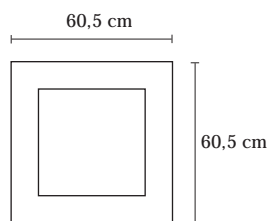

60,5 x 60,5 cm

Art. 884

Art. 884

lampada da soffitto
cornice in metallo laccato bianco
vetro centrale serigrafato bianco

4 x 24W 2G11

ceiling lamp
white metal frame
center white silkscreened glass

Art. 870
lampada da parete
vetro extra chiaro satinato
foglia oro / foglia argento / ruggine