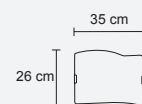

*ceiling and wall lamp satin
glass
white lacquered frame with
chrome or steel fixtures*

2 x MAX 52W E27

sp 12 cm

Art. 309 S

lampada da soffitto e da parete vetro satinato

montatura laccata bianca
particolari cromo o acciaio